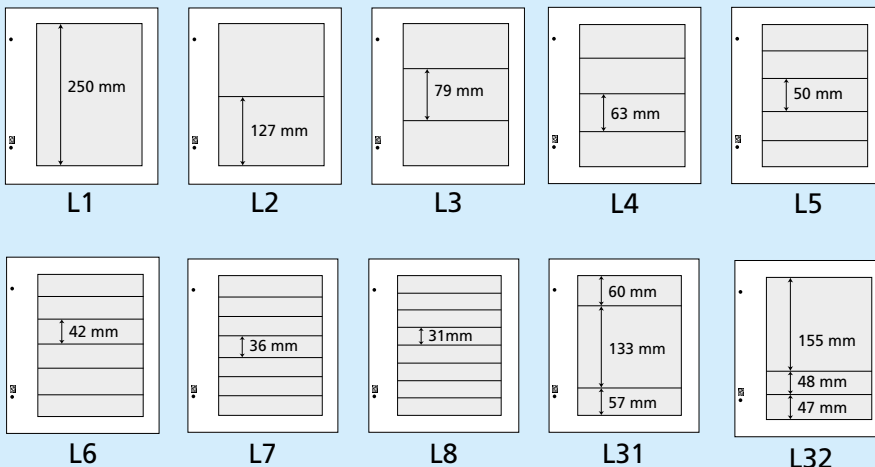

L-mappen en D-mappen

DAVO L-mappen in combinatie met blanco bladen!

Vanaf nu kunt u flexibel en gemakkelijk allerlei soorten zegels en velletjes opnemen in uw landenalbum waar geen voordrukbladen voor bestaan!

DAVO L-mappen zijn eenvoudig te bevestigen op alle (blanco of met koptekst) kaderlijnbladen.

De mappen zijn leverbaar in 10 verschillende soorten (L1 t/m L8, L31 en L32).

Per pakje van 10 stuks 17,90
(ook assortiment verkrijgbaar, van elke soort één map)

Gebruiksaanwijzing in drie stappen:

D(ocument)-mappen

Deze transparante mappen (275x310 mm) verdeeld in 1, 2, 3 of 4 gelijke delen (D1, D2, D3, D4) zijn identiek aan de bladen in uw landenalbum. U kunt hierin onderbrengen: Eerste Dag-enveloppen, herdenkingskaarten, postwaardestukken, ansichtkaarten, papiergeld, FDS (First Day Sheets) van België, etc.
Per 10 mappen D1, D2, D3 of D4 16,50