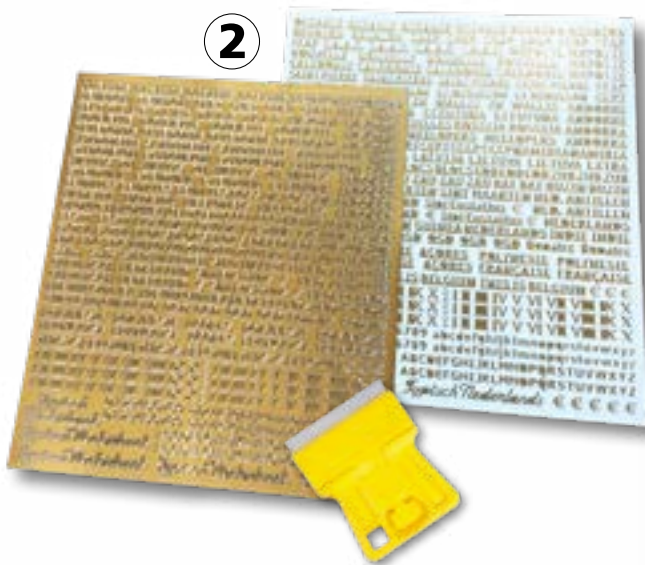

Zie voor supplementen België pagina 8 en 9.
Voor eerdere jaren informeer bij uw handelaar.

- dit supplement is niet verschenen
* supplement wel verschenen maar op het moment van

Zelfklevende labels en Etikethouders

DAVO Luxe en Standaard banden personaliseren met zelfklevend label

Omdat verzamelaars vaak andere filatelistische producten in hun albums bewaren is er vraag ontstaan naar de mogelijkheid van personalisering van de banden. Dat kan vanaf nu met de los verkrijgbare velletjes met zelfklevende labels. Daarmee kunt u zelf een nummer toevoegen aan uw band of eventuele nadere inhoudsaanduidingen, zoals 'Mooi Nederland' of 'Velletjes'. De zelfklevende labels zijn gemaakt in een bijpassende goudkleur en kunnen eenvoudig op de banden worden aangebracht.