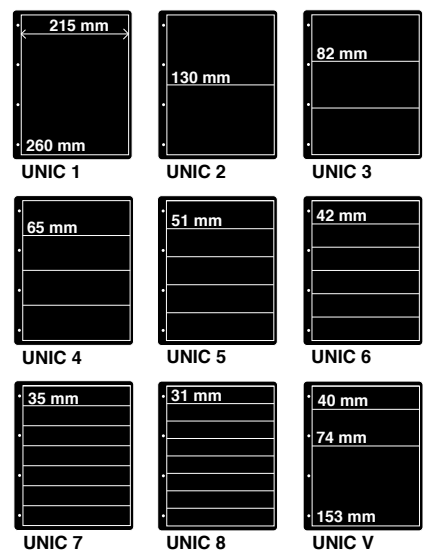

Per map kunt u 2 blaadjes (205x105 mm) en tevens de betreffende zegels onderbrengen.

Per 5 mappen Info-België **10,00**

KOSMOS boekjes mappen

Deze mappen vervaardigd van helder kunststof, zijn geschikt voor het opbergen van diverse automaat- en postzegelboekjes van verschillende landen.

AU 3, met 3 verticale streken, per 5 mappen **16,50**

AU 4, met 4 verticale streken, per 5 mappen **16,50**

ansicht- briefkaarten

T8

info-België

AU 3

AU 4

DAVO KOSMOS bladen

TWIN

CRISTAL

UNIC

Insteekbladen met meer mogelijkheden:

U heeft de keuze uit bladen met 1, 2, 3, 4, 5, 6, 7 of 8 stroken en gevarieerd.

KOSMOS TWIN insteekbladen

Deze zijn vervaardigd van stevig zwart kunststof (weekmakervrij) en aan twee zijden voorzien van transparante insteekstroken. Het formaat van de bladen is 25x31 cm.