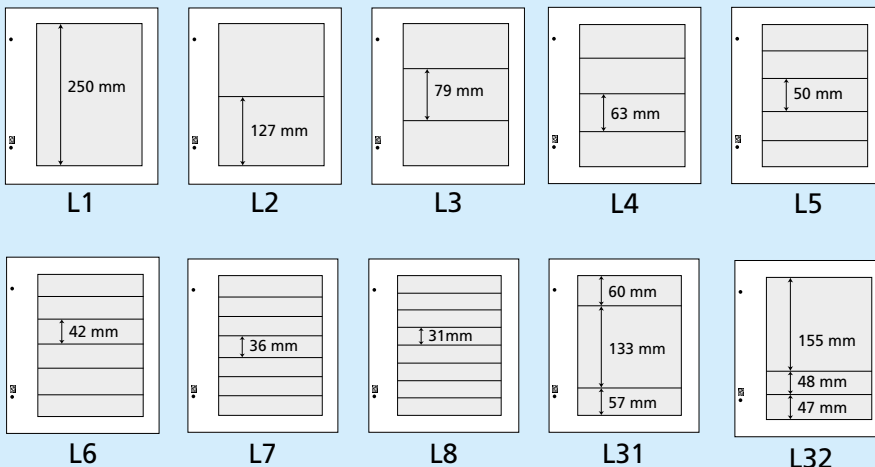

Gaines "L" et gaines "D"

DAVO gaines « L » compatibles avec les feuilles blanco !

Maintenant vous pouvez aussi classer vos timbres et feuilles pour lesquels DAVO n'a pas de feuilles pré-imprimées.

Vous pouvez coller les gaines L facilement sur toutes les feuilles neutres avec cadre (neutre ou avec titre de pays).

Il existe 10 modèles de gaines (L1 jusqu'à L8, L31 et L32)

Prix par paquet de 10 feuilles 17,90
assortiment aussi disponible (1 feuille de chaque sorte)