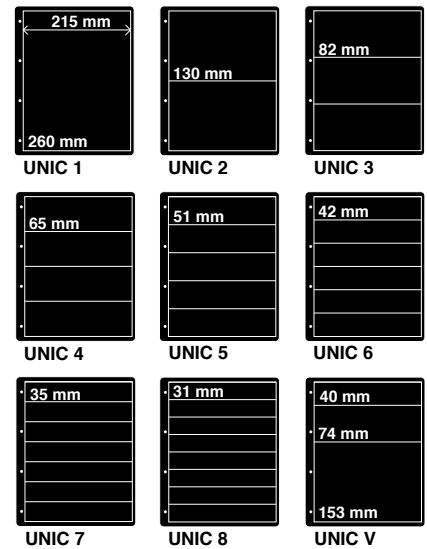

UNIC

Feuilles de classement offrant de nombreuses possibilités:

Selon votre choix, les feuilles sont disponibles avec 1, 2, 3, 4, 5, 6, 7 ou 8 bandes ou en assortiment varié.

Feuilles classeurs TWIN

Feuilles (25x31 cm) en matière plastique rigide sans plastifiant, de couleur **noire**, munies de bandes transparentes **sur les 2 faces**. Au choix, de 1 à 8 bandes ou bandes variées. Paquet de

5 feuilles TWIN identiques **16,50**
9 feuilles TWIN assorties **22,50**

Feuilles blanches TWIN

Feuilles en carton (250 grs.) au format 25x31 cm. Fond blanc avec quadrillage gris léger ou cadre noir. Paquet de **10 feuilles** quadrillées (réf. 250R)

10,00
10 feuilles avec cadre noir (réf. 250K) **10,00**

Feuilles classeurs CRISTAL

Feuilles (25x31 cm) en matière transparente rigide sans plastifiant avec, au choix, 1 à 8 bandes. Pour vos pièces philatéliques de toutes dimensions dont vous désirez observer le verso. Paquet de

5 feuilles CRISTAL identiques **12,00**
8 feuilles CRISTAL assorties **18,00**

Intercalaires KOSMOS

En carton blanc (200 grs.), séparation pour les feuilles transparentes KOSMOS. Au format 25x31 cm.

Paquet de 10 intercalaires KOSMOS blanc **9,00**

Feuilles classeurs UNIC

Feuilles à coins arrondis (24x30 cm), en carton épais de belle qualité, de couleur **noire**, munies sur une face de bandes transparentes. Au choix de 1 à 8 bandes ou bandes variées. Les bandes ne sont pas soudées latéralement ce qui permet un classement très rapide et sans danger. Paquet de

5 feuilles UNIC identiques **12,00**
9 feuilles UNIC assorties **20,00**

Feuilles blanches KOSMOS UNIC

Feuilles neutres (190 grs.) à coins arrondis au format 24x30 cm. Fond blanc avec au choix quadrillage gris léger ou cadre noir. Paquet de 10 feuilles quadrillées (réf. 190R)

9,00
Paquet de 10 feuilles avec cadre noir (réf. 190K) **9,00**

Feuilles DAVO blanches A4

Pour la présentation de collections lors des expositions. Des feuilles (170 grs.) idéales pour les expositions et la personnalisation de votre collection. Ces feuilles conviennent pour toutes imprimantes ou machine à écrire. Glissez ces feuilles (sans perforations latérales) dans des gaines transparentes A4 pour les conserver dans une reliure **KOSMOS**

Paquet de 20 A4 quadrillées **10,50**
Paquet de 20 A4 avec cadre noir **10,50**

Gaine-enveloppe KOSMOS A4

Gaine transparente en plastique souple. Vous y glisserez tout document et vos informations personnelles sur des feuilles A4. Paquet de

10 gaines KOSMOS A4 **9,50**

www.davo.nl